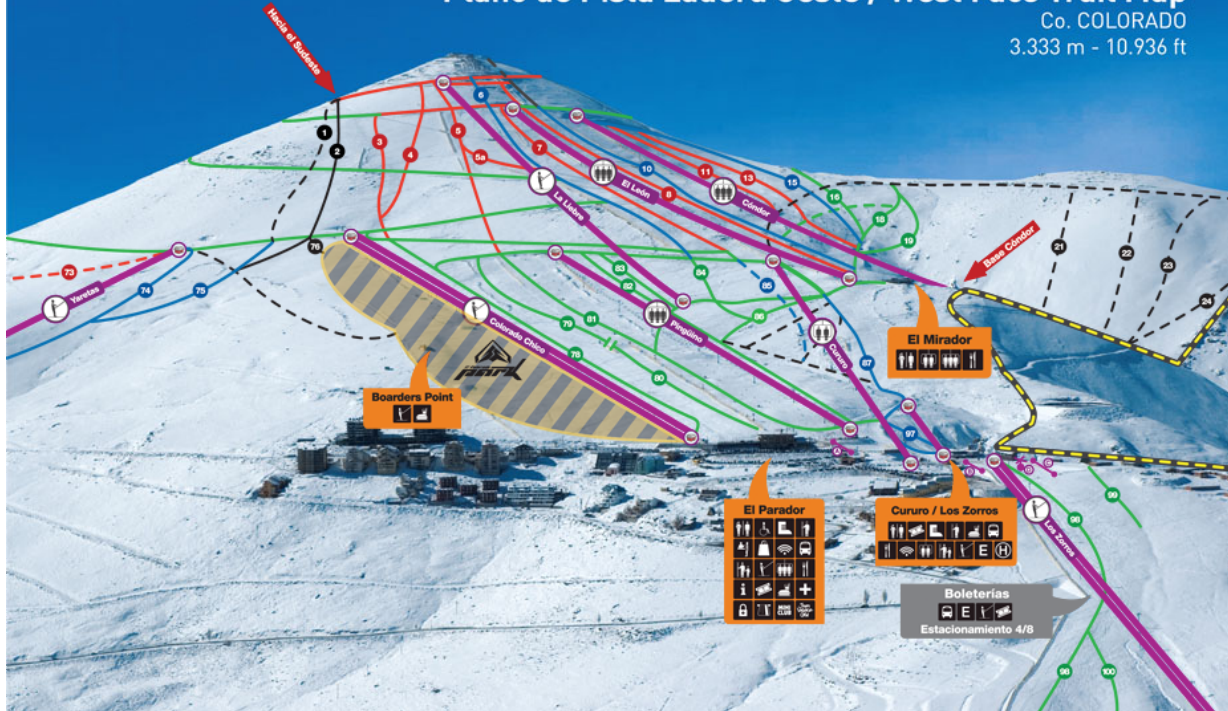

# Plano de Pista Ladera Oeste / West Face Trail Map

Co. COLORADO  
3.333 m - 10.936 ft

# Plano de Pista Ladera Sur Oeste / Southwest Face Trail Map

Co. COLORADO  
3.333 m - 10.936 ft

# Plano de Pista Ladera Sur Este y Valle Olímpico Trail Map South East and Valle Olímpico Face.

El Valle Olímpico  
3.460 m - 11.351 ft

## DIFICULTAD DE PISTAS / SLOPE DIFFICULTY