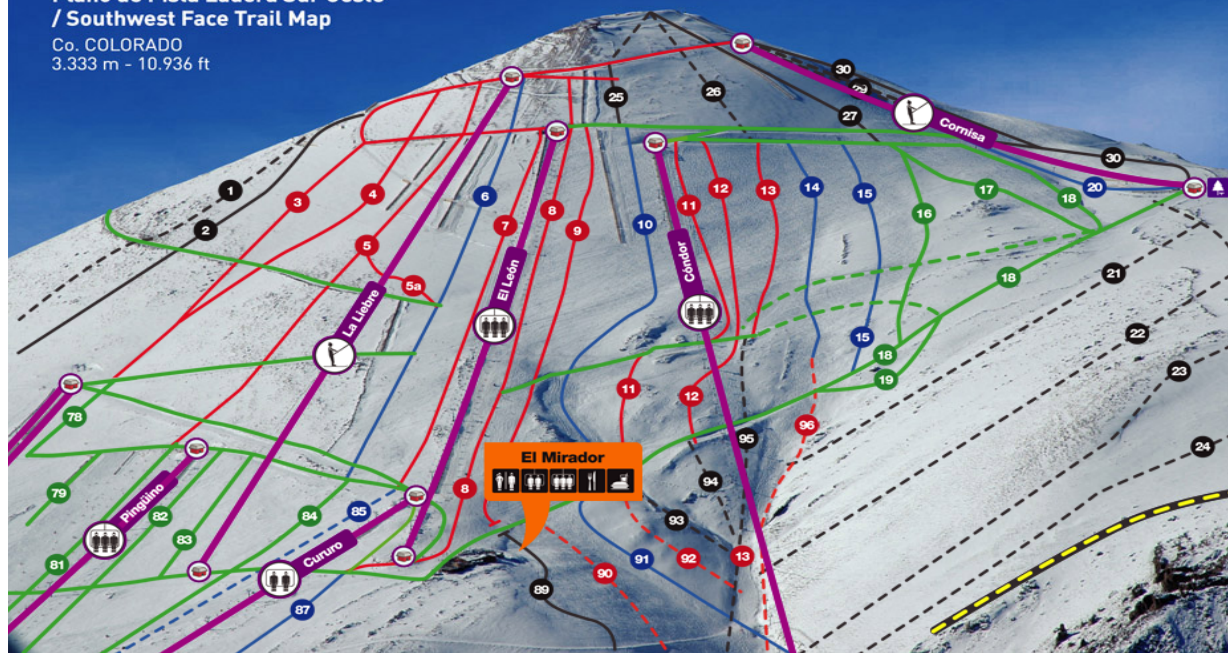

# Plano de Pista Ladera Oeste / West Face Trail Map

Co. COLORADO  
3.333 m - 10.936 ft

## DIFICULTAD DE PISTAS / SLOPE DIFFICULTY

# Plano de Pista Ladera Sur Oeste / Southwest Face Trail Map

Co. COLORADO  
3.333 m - 10.936 ft

# Plano de Pista Ladera Sur Este y Valle Olímpico Trail Map South East and Valle Olímpico Face.

El Valle Olímpico  
3.460 m - 11.351 ft