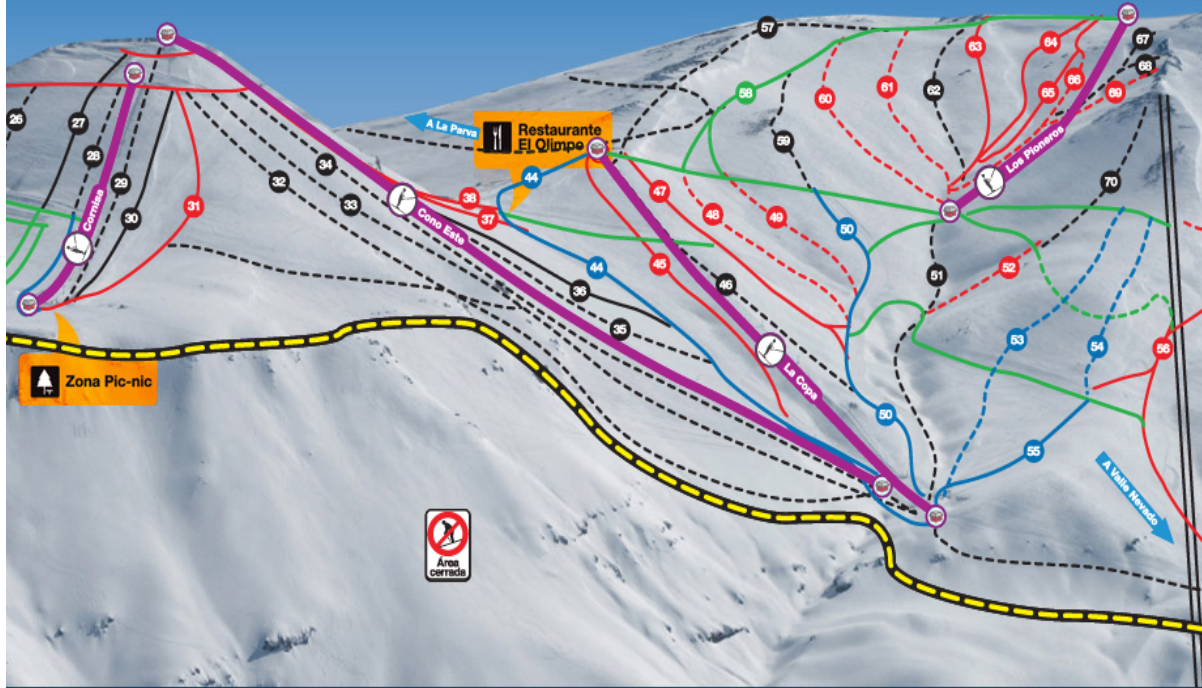

## DIFICULTAD DE PISTAS / SLOPE DIFFICULTY

# Plano de Pista Ladera Sur Oeste / Southwest Face Trail Map

Co. COLORADO  
3.333 m - 10.936 ft

# Plano de Pista Ladera Sur Este y Valle Olímpico Trail Map South East and Valle Olímpico Face.

El Valle Olímpico  
3.460 m - 11.351 ft